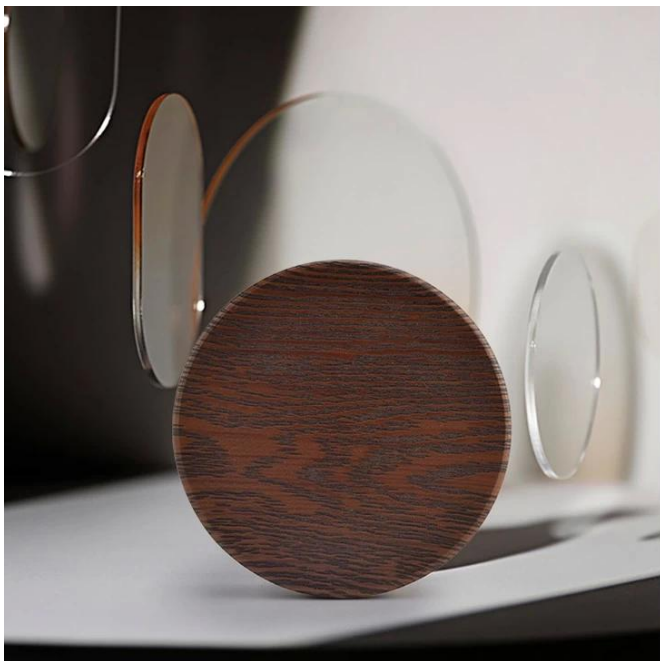

tilbehør

Bredt anvendelsesområde

Boligindretning/kaffebar/restaurant/bryllups-/fest/feriegaver