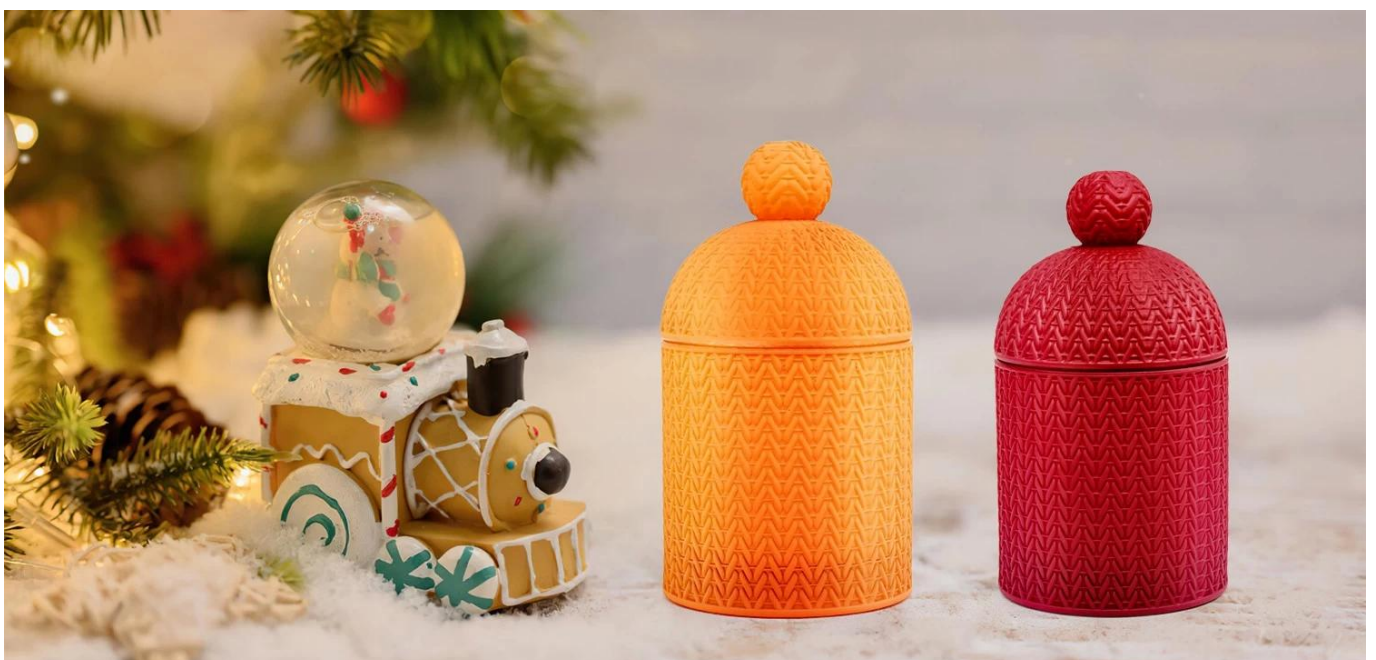

Lilla glas lysestage med låg

Lysestage i blått glas med låg

Lysestage i lyserød glas med låg

Denne smukt dekorerede nissehue Intern elektrisk forgyldt lys krukke i glas med låg er den perfekte gave til venskab og en elegant avanceret gave til dine kære. Alle vil sætte pris på kvaliteten af håndværket i denne udsøgte lys krukke i glas med låg.