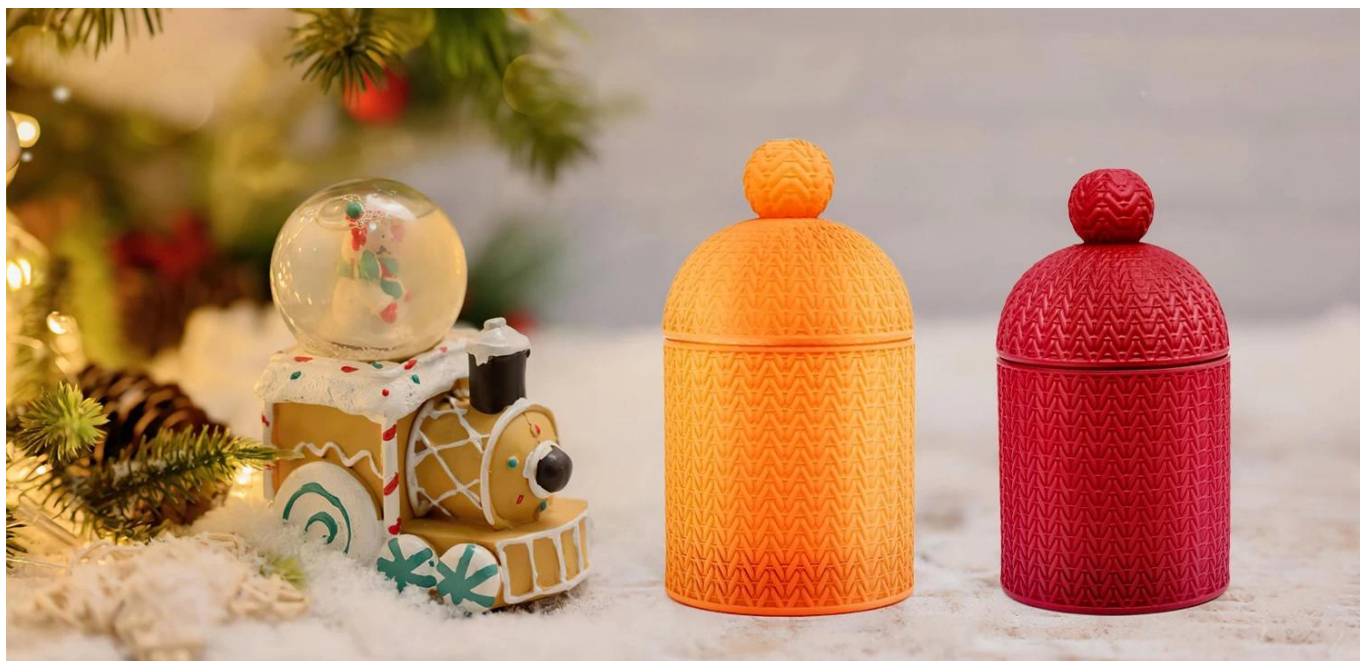

Votre logo peut être conçu avec étiquette exclusive sur le pots de bougies pour votre marque