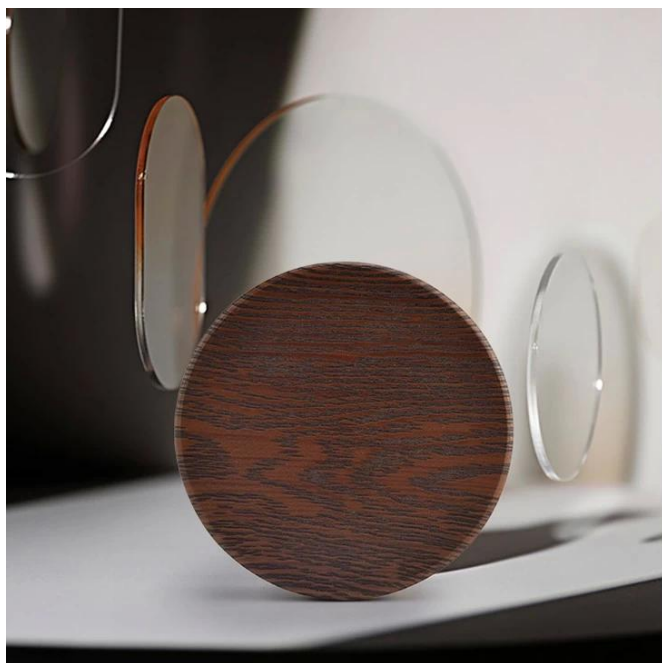

Accessori

Ampia gamma di applicazioni

Decorazioni per la casa/Caffetteria/Ristorante/Matrimonio/Festa/Regali per le feste