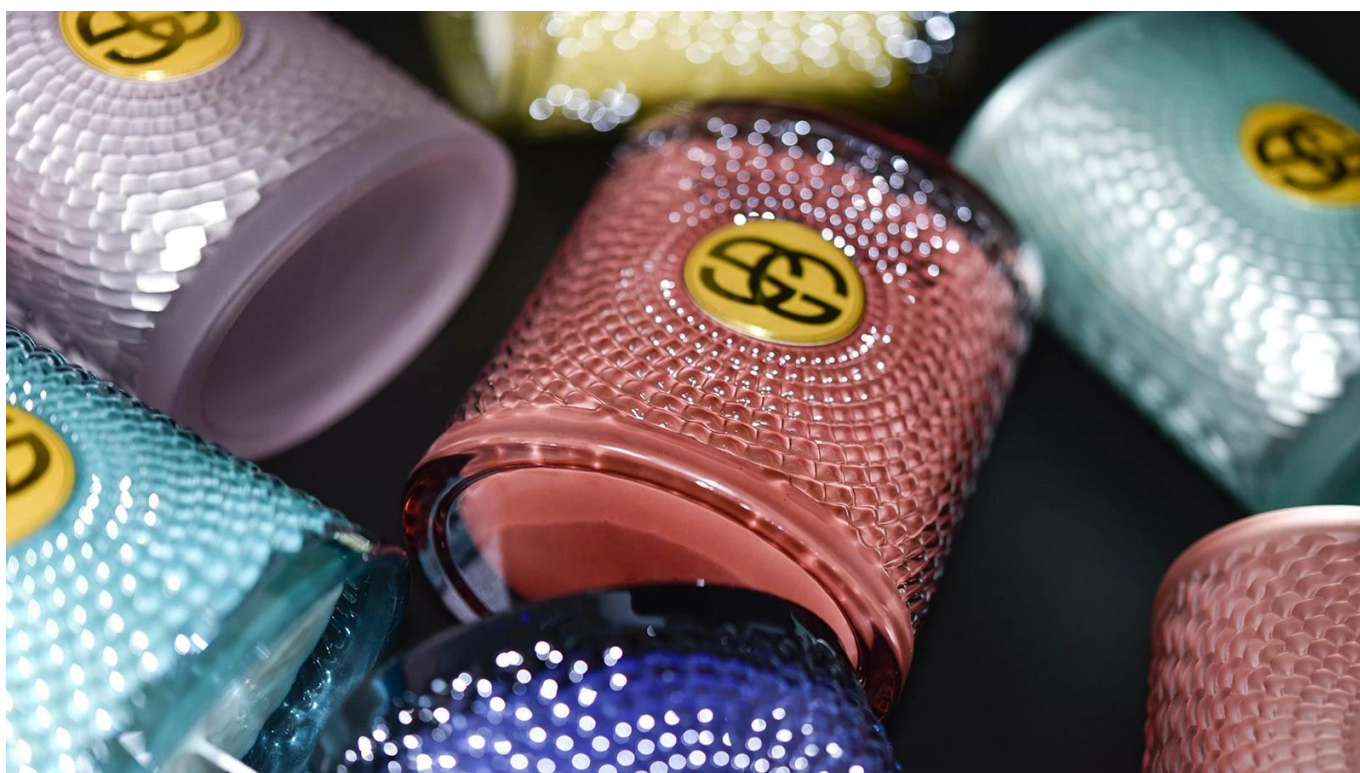

**Il tuo logo può essere progettato con etichetta metallica sul
barattoli di candele per il tuo marchio**