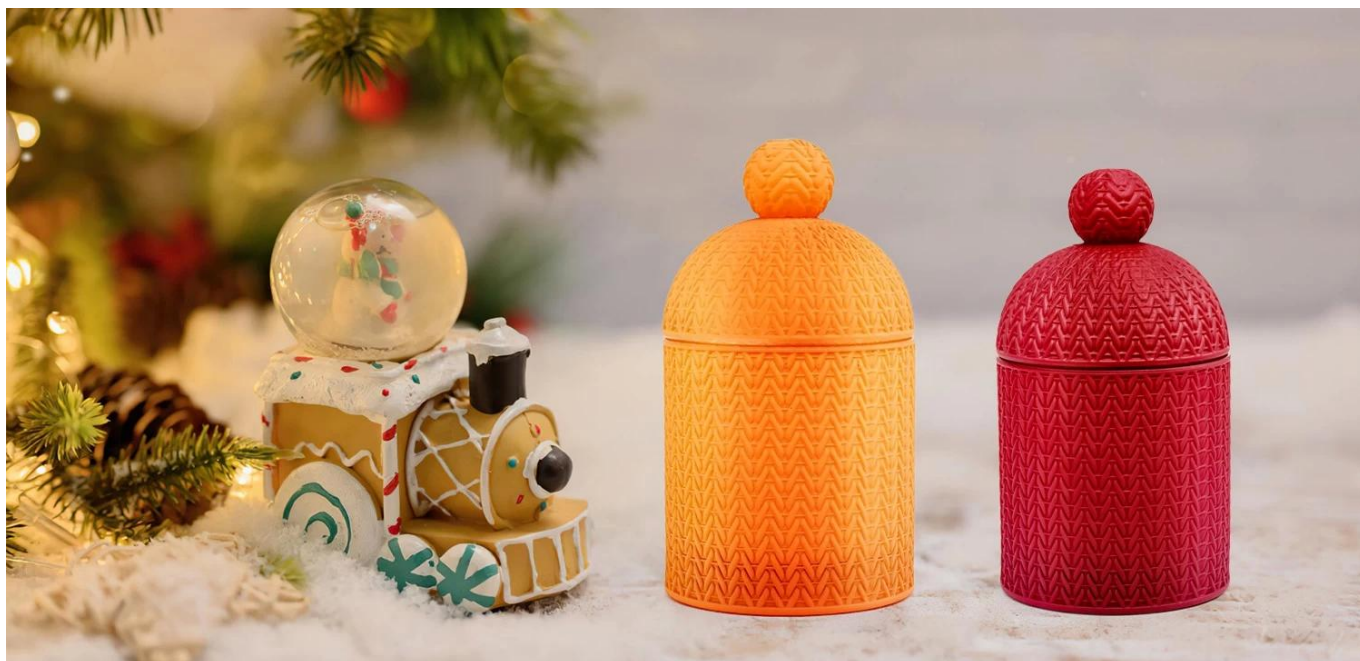

Il tuo logo può essere progettato con etichetta esclusiva sul barattoli di candele per il tuo marchio