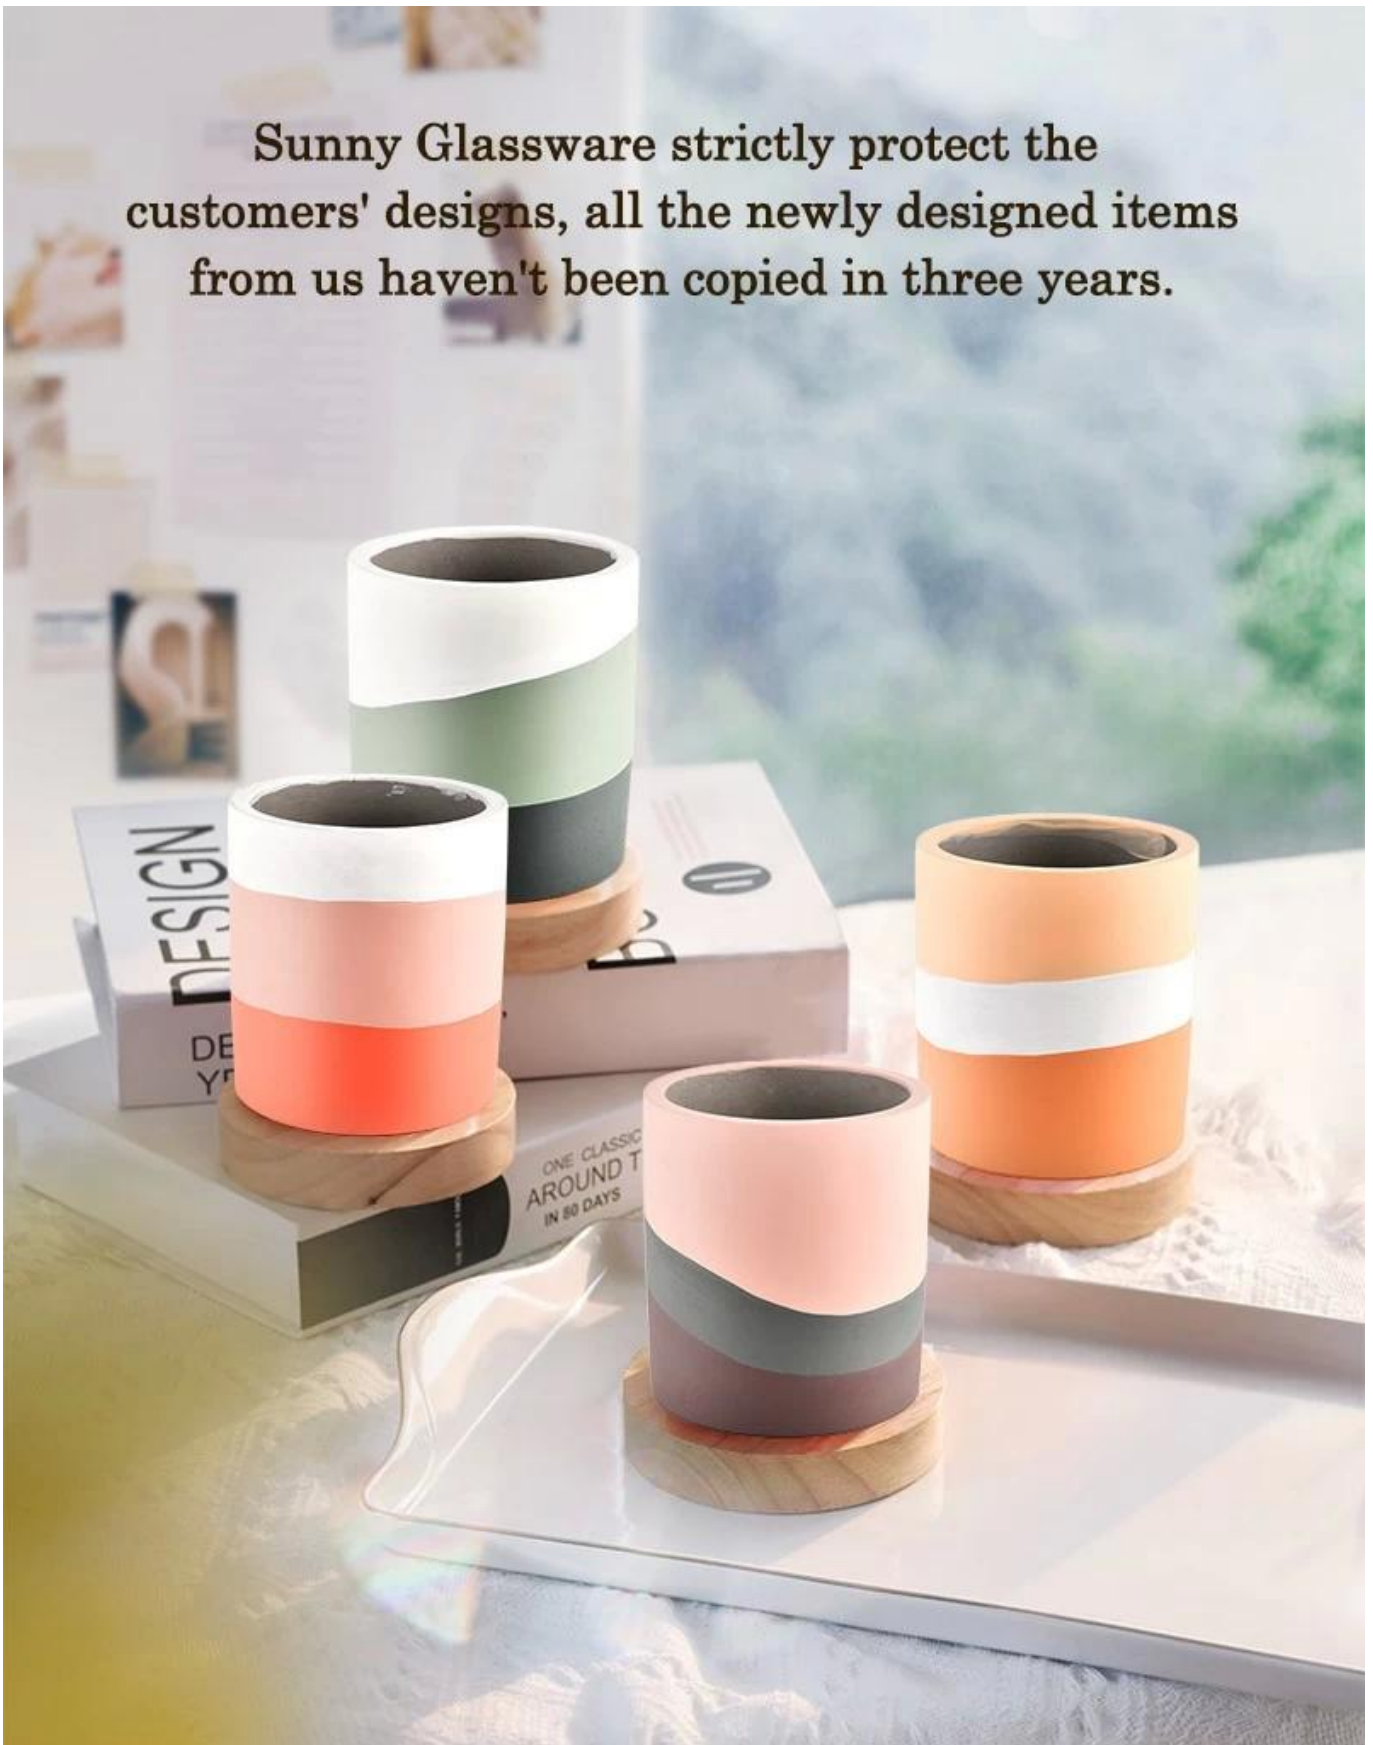

Isang malawak na pandekorasyon na pagtatapos □ Applique/Pag-spray/Frosted atbp. □ mga garapon ng kandila para sa iyong pagpili

---

Sunny Glassware strictly protect the customers' designs, all the newly designed items from us haven't been copied in three years.