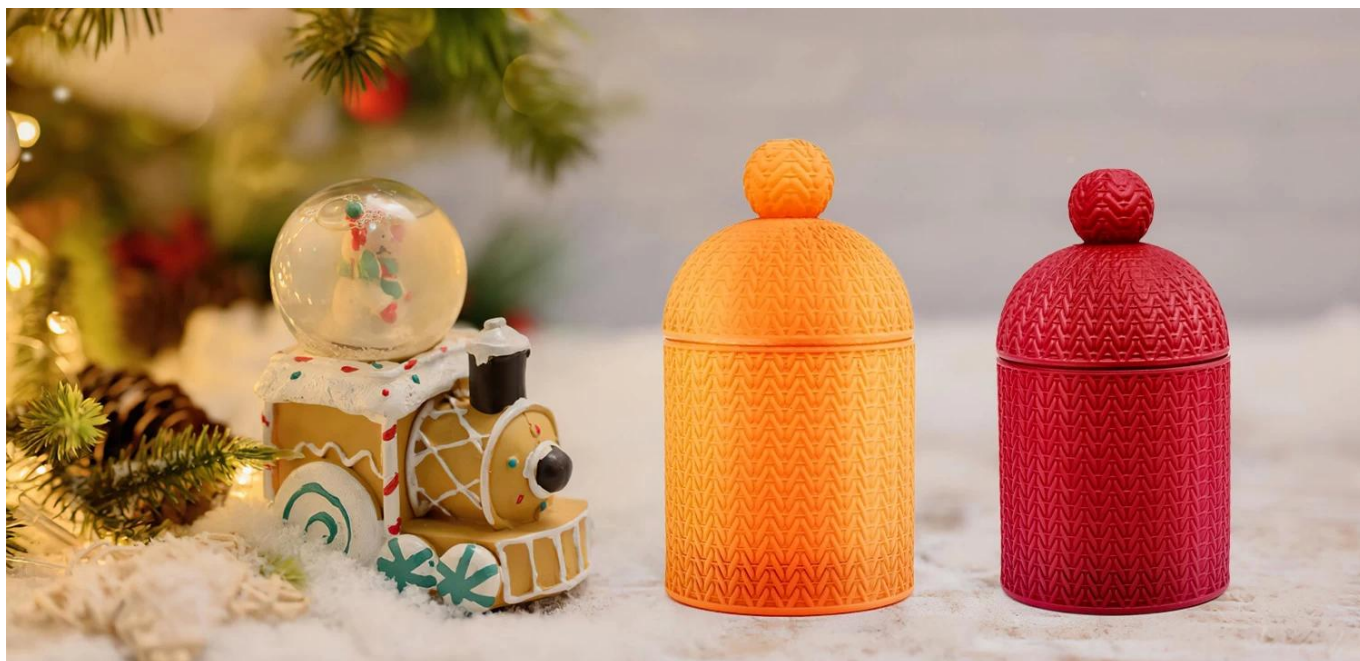

Maaaring idisenyo ang iyong logo gamit ang eksklusibong label sa mga garapon ng kandila para sa iyong tatak