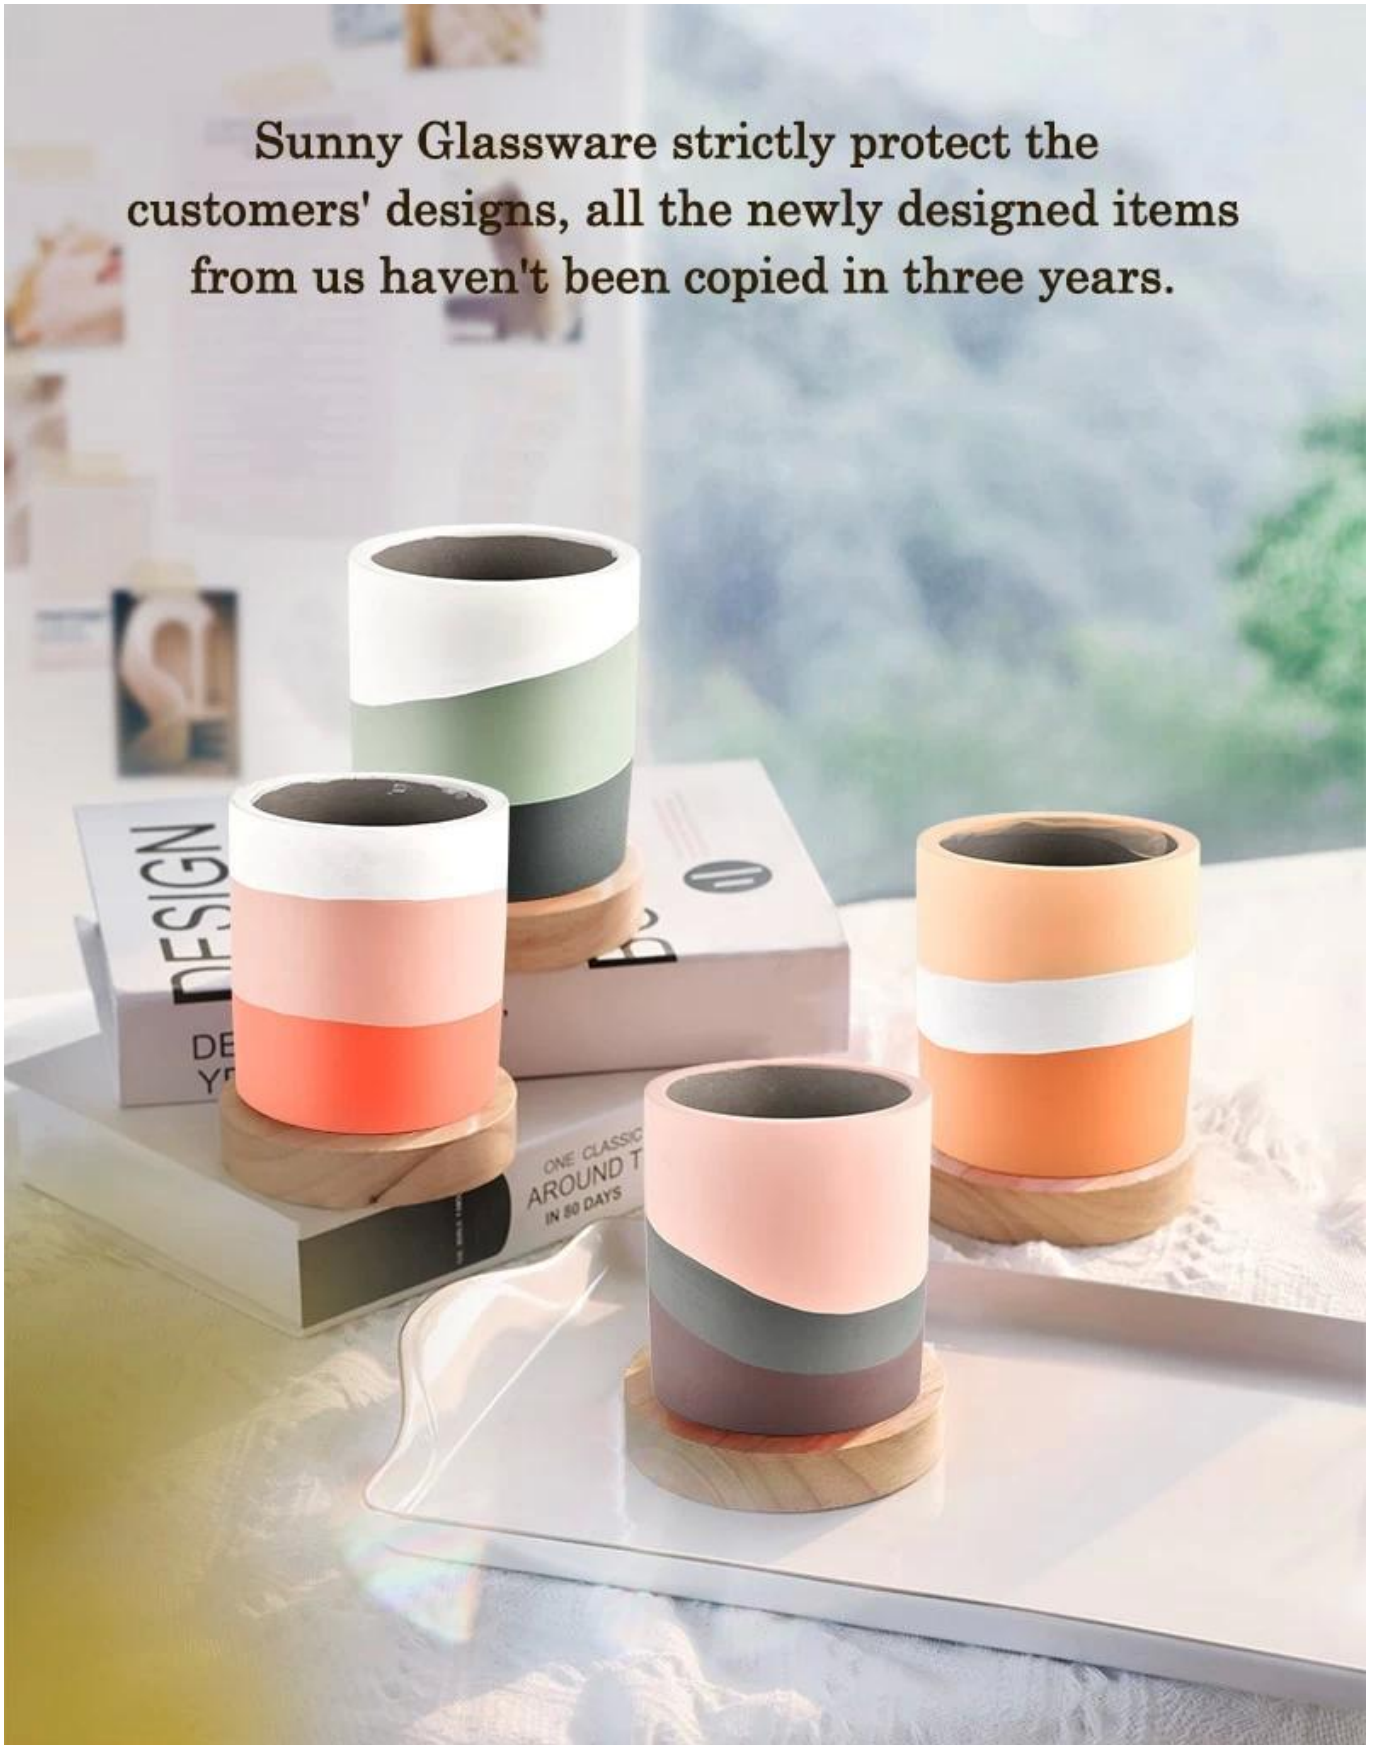

Sunny Glassware strictly protect the customers' designs, all the newly designed items from us haven't been copied in three years.

Ang mga ito kongkretong ceramic candle jar dumating sa iba't ibang magagandang kulay at maaari naming ipasadya ang mga ito ayon sa iyong kongkretong mga garapon ng kandila kinakailangan