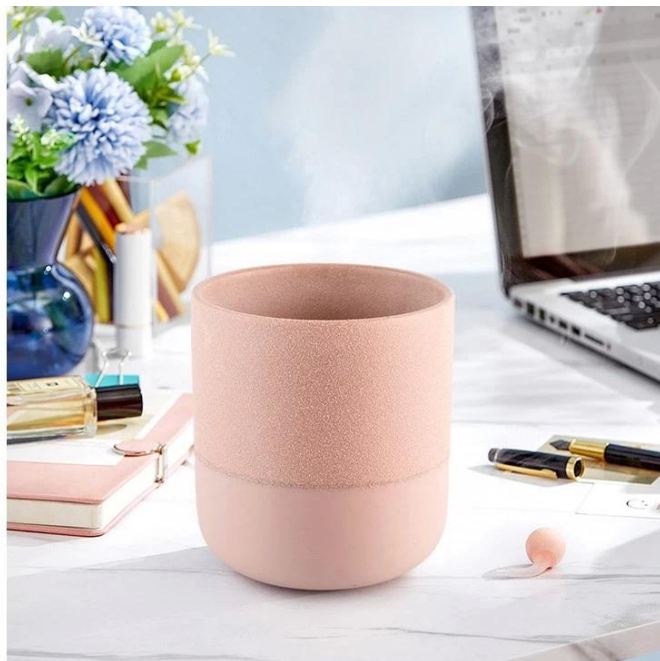

Ваш логотип может быть разработан с эксклюзивный лейбл на банки для свечей для вашего бренда