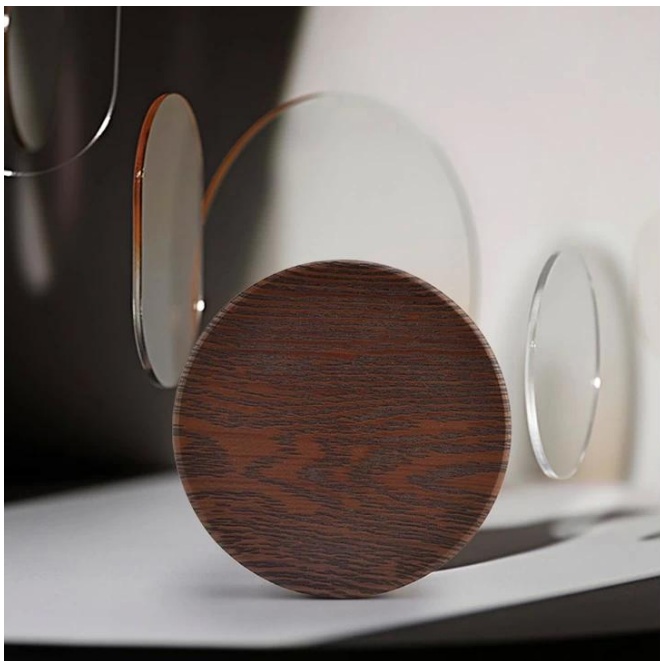

Аксессуары

Широкий спектр применения

Домашний декор/кафе/ресторан/свадьба/партня/праздничные подарки