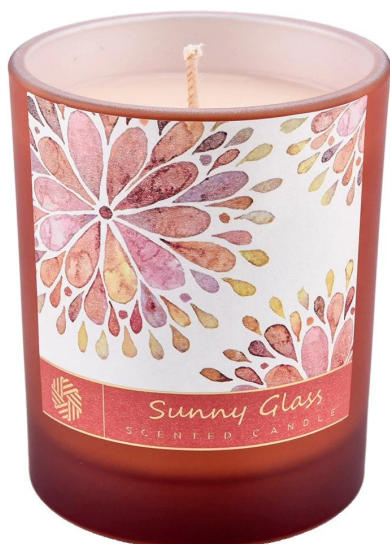

---

Баночка для свечи из матового красного стекла

Баночка под свечу из синего стекла

Баночка для свечи из красного стекла

Свеча из зеленого стекла

**Уникальная технология внешнего распыления делает внутреннюю часть банки для свечей также излучают очаровательный блеск, добавляя слой и текстуру изделию. Все банки для свечей подвергаются строгому контролю качества для обеспечения безопасности и надежности во время использования.**