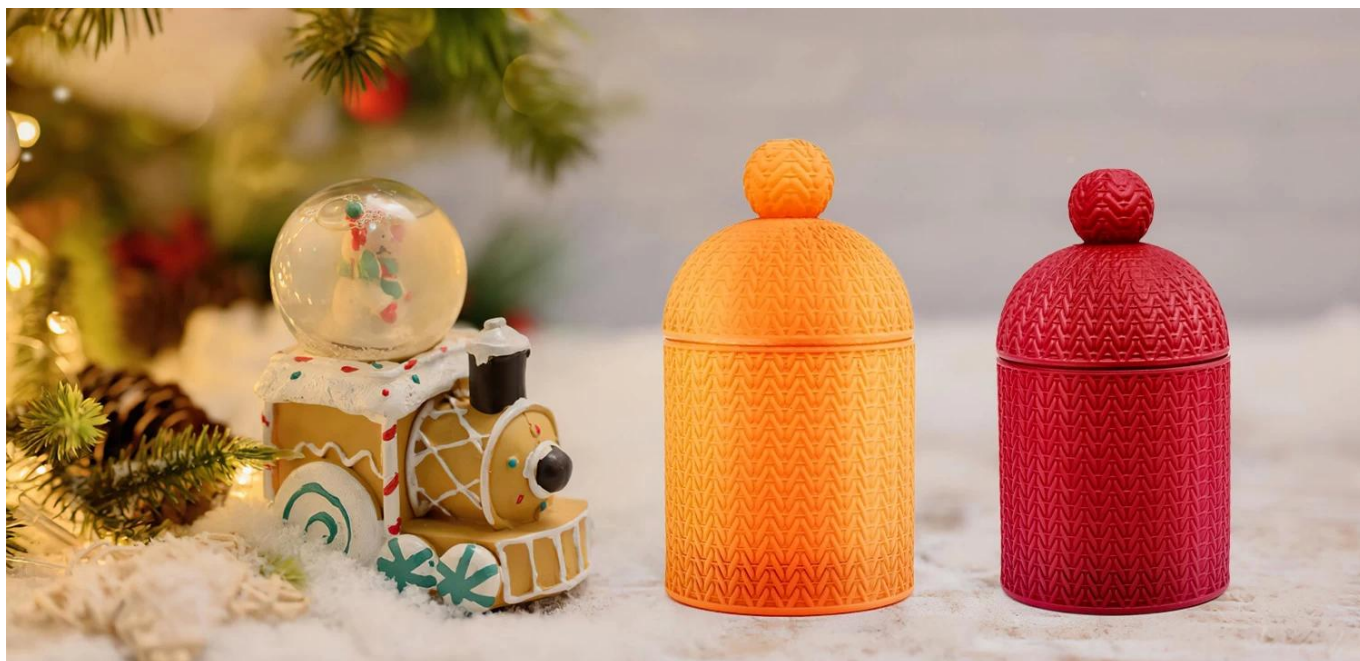

**Ваш логотип может быть разработан с помощью
эксклюзивный лейбл на банки для свечей для вашего бренда**